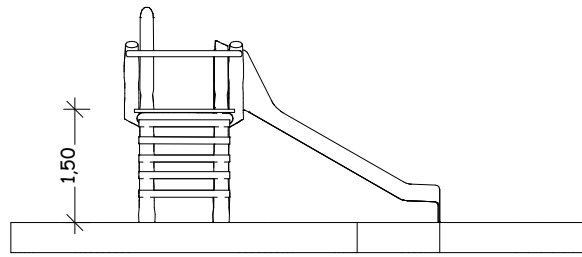

Ansicht

Draufsicht

Perspektive

Maßstab:	1 : 100	Format:	DIN A4	Blatt:	1 / 1
----------	---------	---------	--------	--------	-------

Standard-Katalog
Seite 145

**Art.-Nr.: 12.01.04 - Klettersteg
mit Rutsche**

	Datum	Name
Bearb.	22.09.2021	W.Unbehaun
angewandte Normen	DIN EN 1176 - 1 : 2017	
	DIN EN 1176 - 3 : 2017	
	-	

Bei allen Maßen handelt es sich um ca. Maße, die im Endprodukt geringfügig abweichen können, da wir mit naturgewachsenen Eichenhölzern arbeiten.