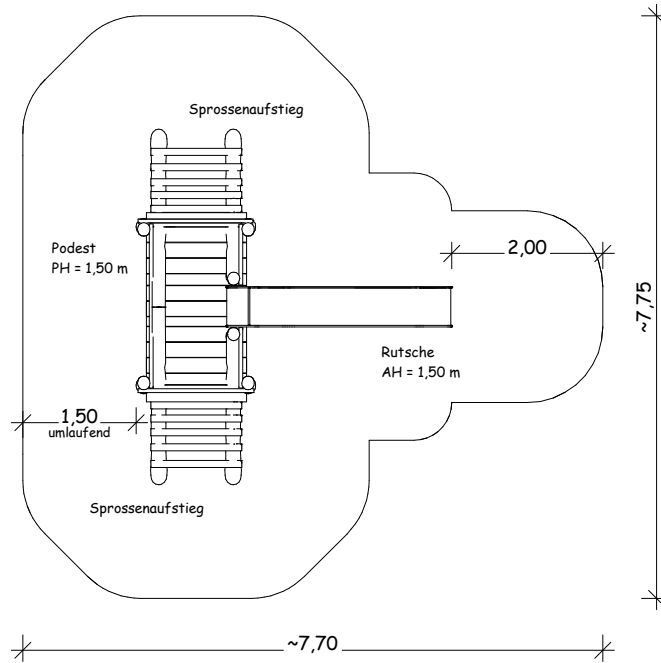

Ansicht

Draufsicht

Perspektive

Maßstab:	1 : 100	Format:	DIN A4	Blatt:	1 / 1
----------	---------	---------	--------	--------	-------

Standard-Katalog
Seite 145

**Art.-Nr.: 12.01.04 - Klettersteg
mit Rutsche**

	Datum	Name
Bearb.	22.09.2021	W.Unbehaun
angewandte Normen	DIN EN 1176 - 1 : 2017	
	DIN EN 1176 - 3 : 2017	
	-	

Bei allen Maßen handelt es sich um ca. Maße, die im Endprodukt geringfügig abweichen können, da wir mit naturgewachsenen Eichenhölzern arbeiten.